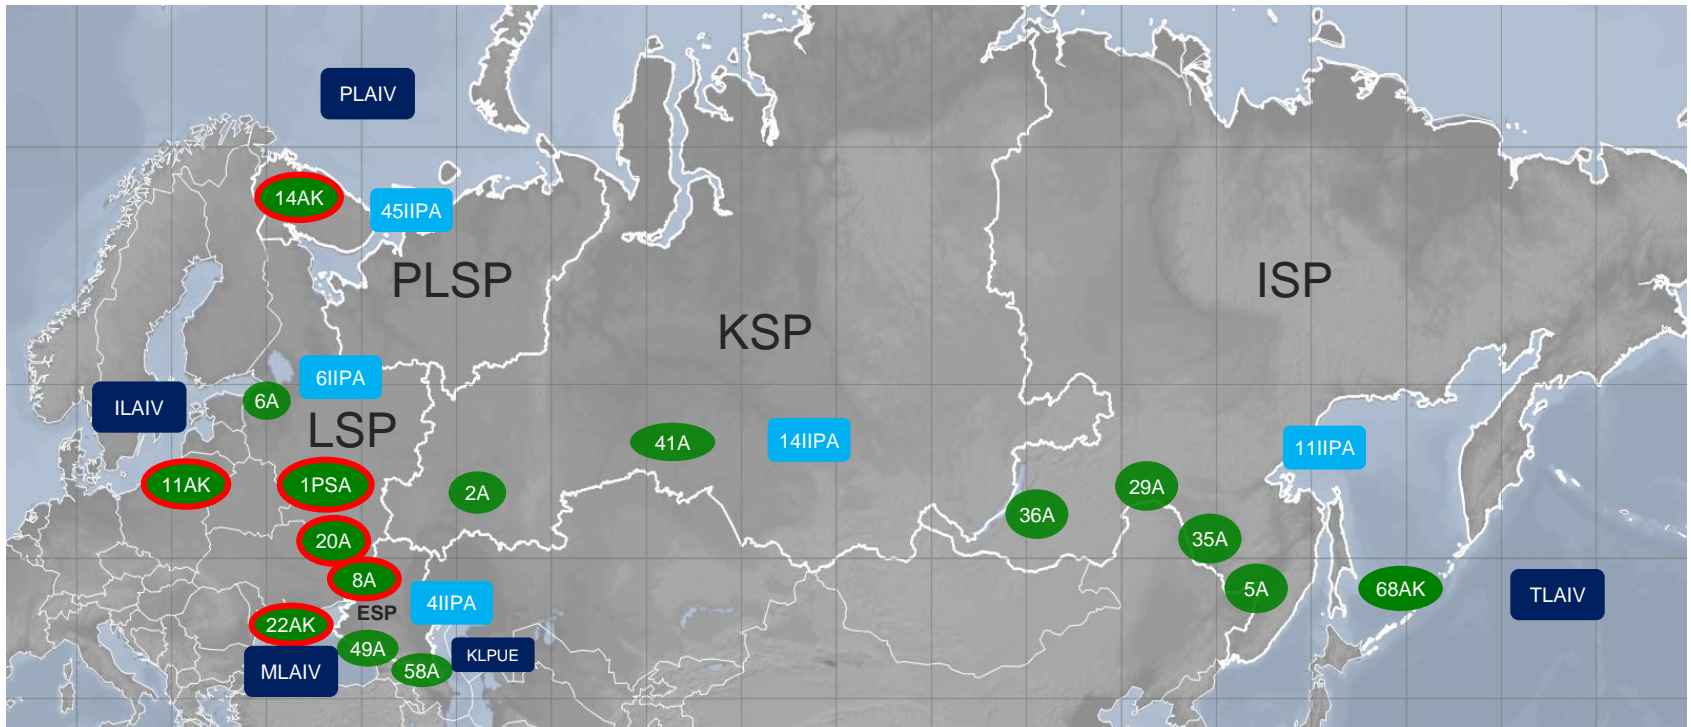

Pääesikunta

Sotilastiedustelun ajankohtaista

Puolustusvoimat

Försvarsmakten • The Finnish Defence Forces

11.12.2019

1

Venäjän asevoimien ryhmitys

Vuodesta 2015 alkaen uusia joukkoja muodostettu läntiselle suunnalle

MA Ari Noronen
J2
PE

 = uusia tai uudelleen organisoituja johtoportaita/joukkoja

Venäjä: Šoigu ilmoitti helmikuussa 2019 Läntisen sotilaspiirin vahventamisesta

Läntinen sotilaspiiri

- Liikkuvan reservin ilmatorjuntaohjusrykmentti

Itämeren laivasto, Kaliningradin alue

- Panssariyrykmentti (11PSR perustettu 1.12.2018, muodostaminen kesken)
- Rannikko-ohjuspatteri

20. Armeija

- 2 rykmenttiä
- 3MTJVD ja 144MTJVD rakennustyöt valmistuvat 2019

Suorituskyvyn kasvattaminen lisää sotilaspoliittista jännitettä Itämeren alueella

"The Big Picture"

MAP 1

Iceland's Strategic Location in the North Atlantic

SOURCE: Heritage Foundation research.

BG 3121 heritage.org