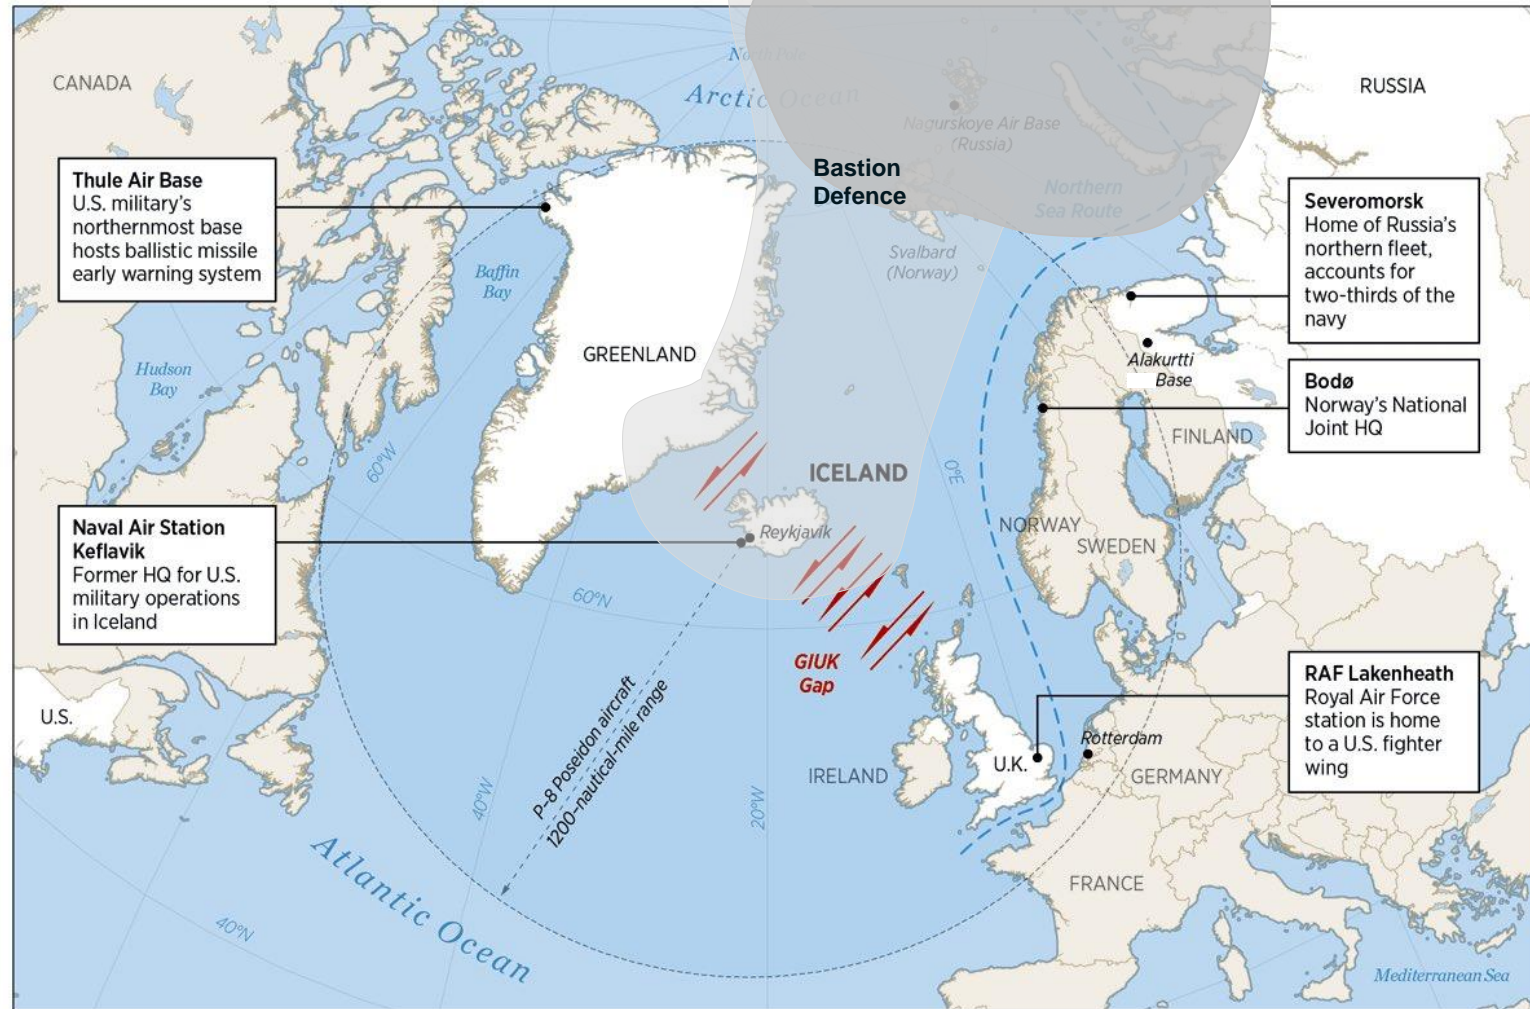

MA Ari Noronen
J2
PE

 = uusia tai uudelleen organisoituja johtoportaita/joukkoja

Venäjä: Šoigu ilmoitti helmikuussa 2019 Läntisen sotilaspiirin vahventamisesta

Läntinen sotilaspiiri

- Liikkuvan reservin ilmatorjuntaohjusrykmentti

Itämeren laivasto, Kaliningradin alue

- Panssariyrykmentti (11PSR perustettu 1.12.2018, muodostaminen kesken)
- Rannikko-ohjuspatteri

20. Armeija

- 2 rykmenttiä
- 3MTJVD ja 144MTJVD rakennustyöt valmistuvat 2019

Suorituskyvyn kasvattaminen lisää sotilaspoliittista jännitettä Itämeren alueella

"The Big Picture"

MAP 1

Iceland's Strategic Location in the North Atlantic

SOURCE: Heritage Foundation research.

BG 3121 heritage.org