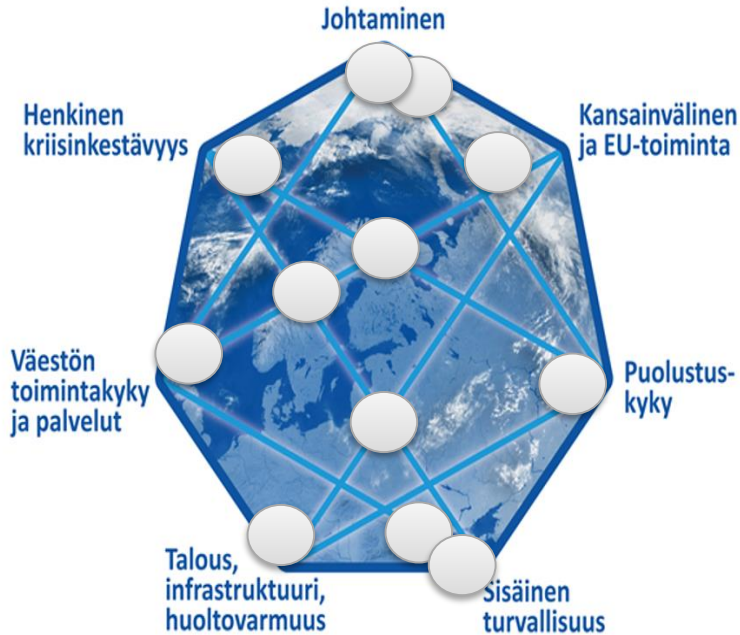

Suorituskyvyn kasvattaminen lisää sotilaspoliittista jännitettä Itämeren alueella

"The Big Picture"

MAP 1

Iceland's Strategic Location in the North Atlantic

SOURCE: Heritage Foundation research.

BG 3121 heritage.org

ASIAKKAAI

- Valtionjohto
- Puolustusvoimien johto
- Joukot ja järjestelmät

SUUNNITTELU

KOKOAMINEN

TUOTANTO

LEVITTÄMINEN

Toimintaympäristö

Kehittyvät uhat

VS.

+ KIINA

Sotilastiedustelun tasot ja tuettavat – aikajänne minuuteista vuosiin

Sotilastiedustelun tarkoitus (3) ja kohteet kohteet (4§)

Hankkia ja käsitellä tietoa Suomeen kohdistuvasta tai Suomen turvallisuusympäristön kannalta merkityksellisestä sotilaallisesta toiminnasta taikka 4§:n 2 momentissa tarkoitettusta toiminnasta **ylimmän valtiojohdon päätöksenteon tukemiseksi**.