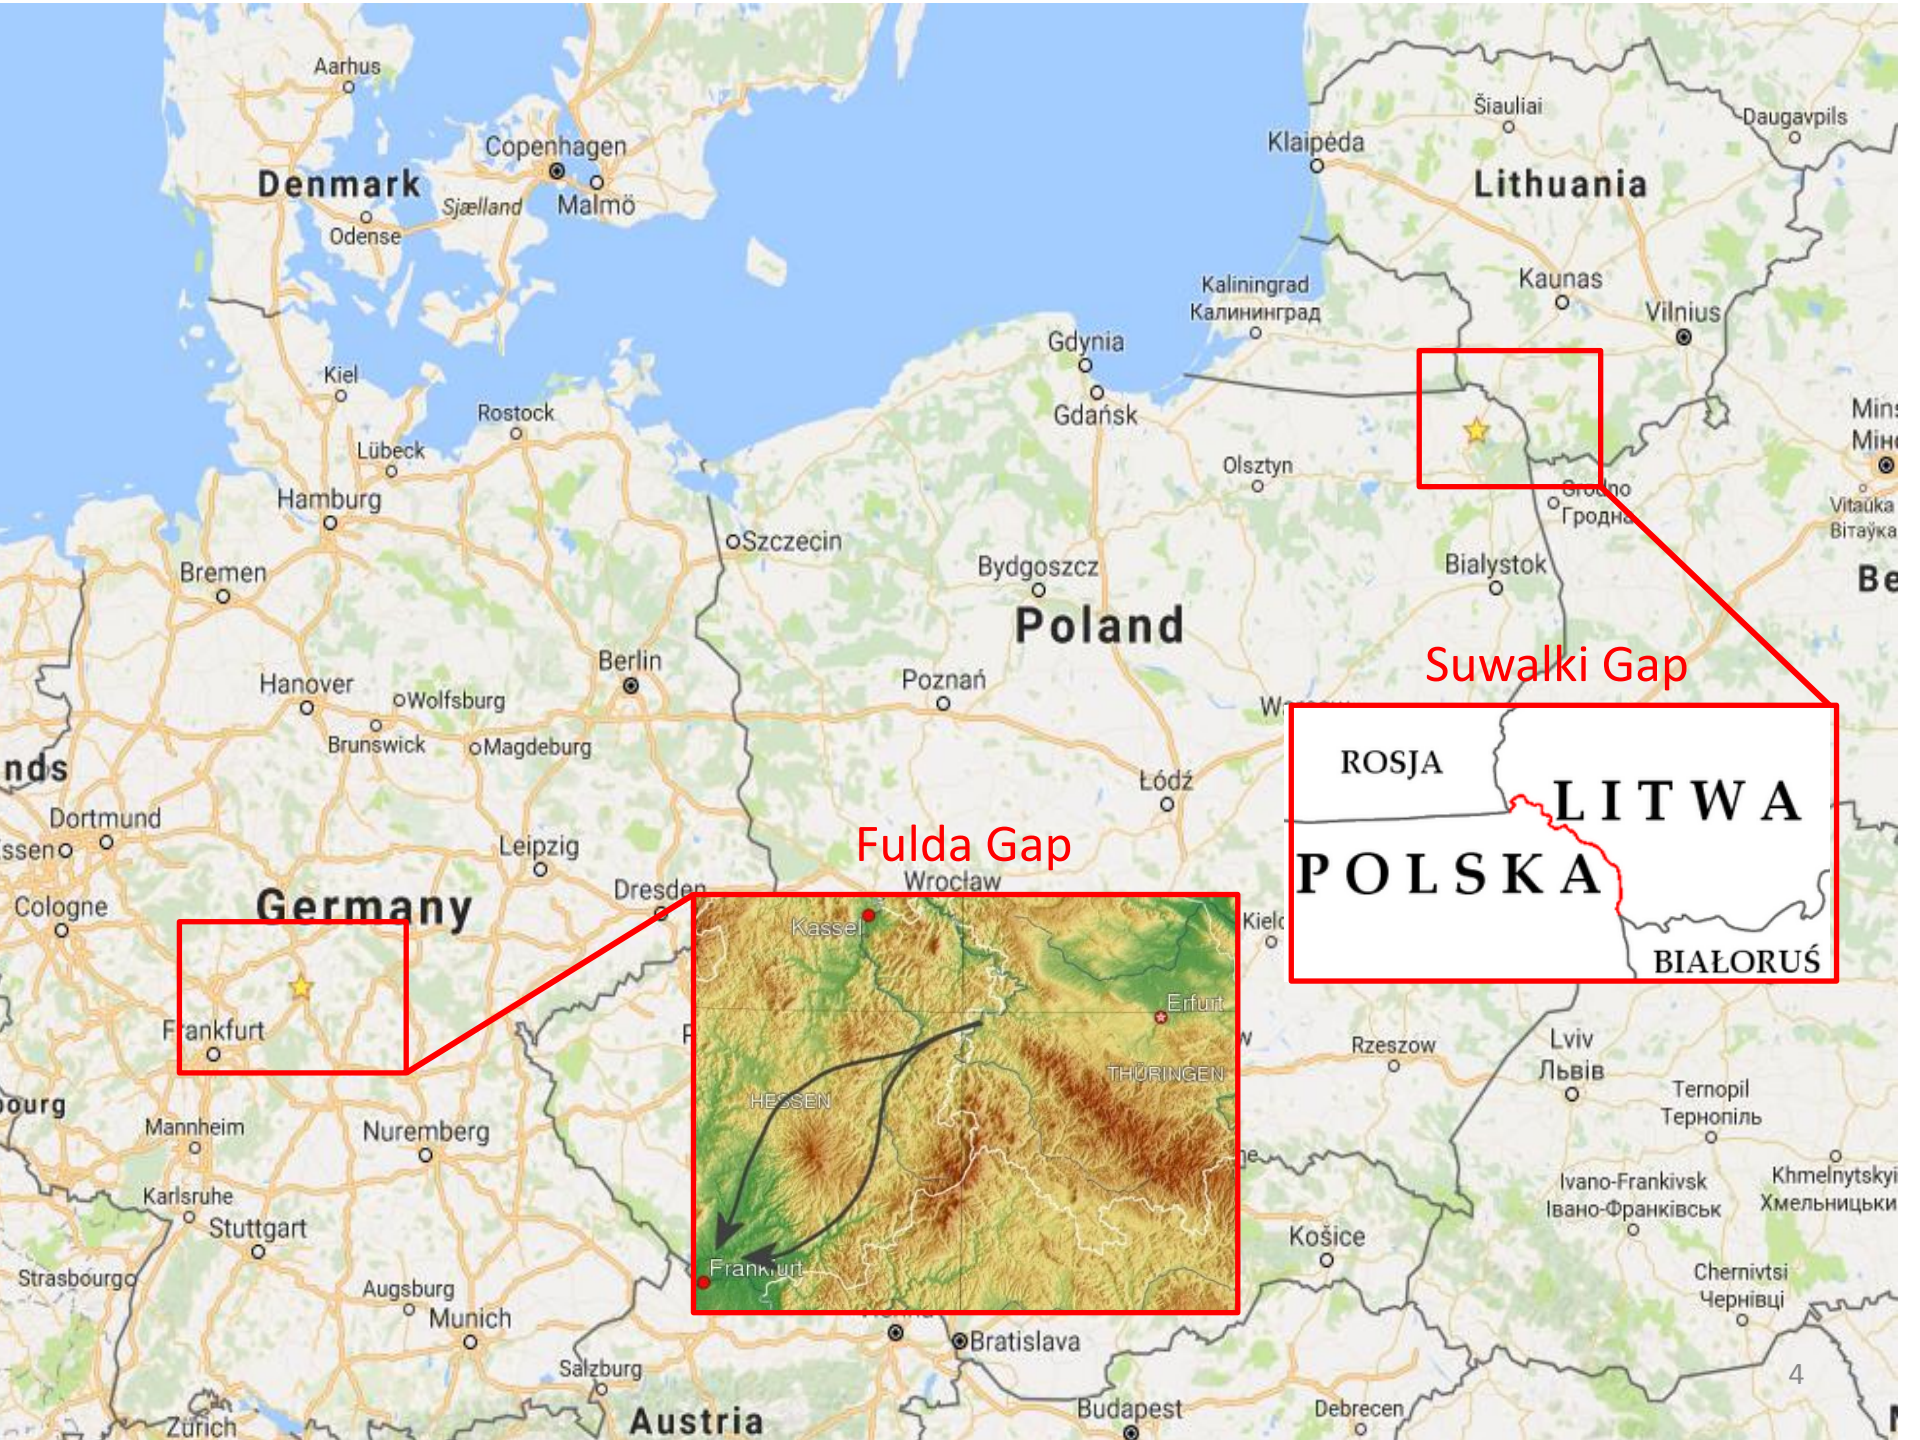

# Europe

Map not to scale  
Copyright © worldatlasbook.com

# Bombardment of Suomenlinna/Sveaborg (August 1855)

Denmark

Lithuania

Poland

Germany

Fulda Gap

Suwalki Gap

ROSJA  
LITWA  
POLSKA  
BIALORUŚ